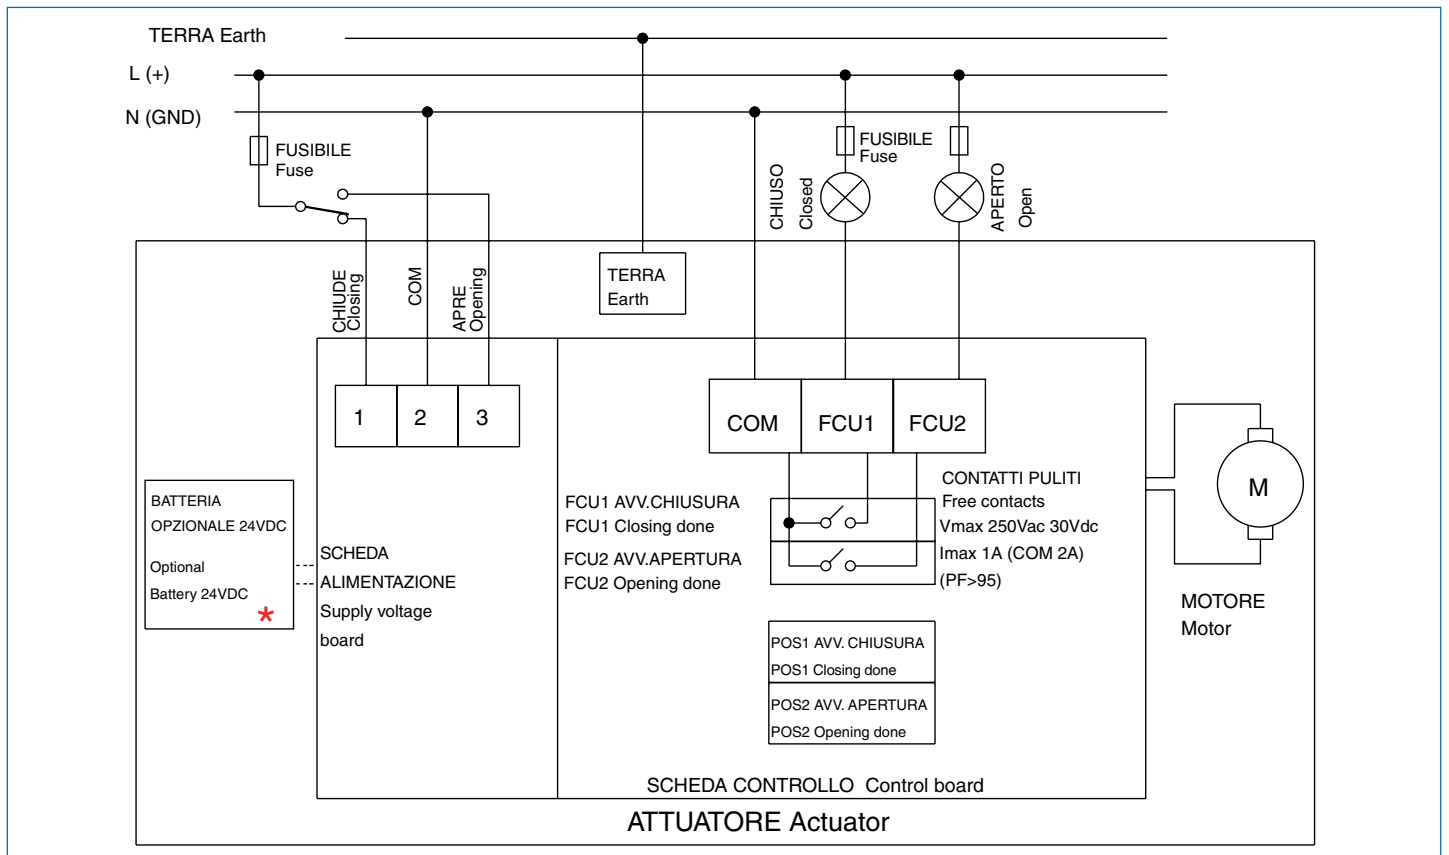

SCHEMA ELETTRICO DAL VB030 AL VB350 12V DC, 24V AC/DC, 100-240V AC
ELECTRIC WIRING FROM VB030 TO VB350 12V DC, 24V AC/DC, 100-240V AC

* Non disponibile per la versione 12V - Not available for version 12V

SCHEMA ELETTRICO CON POSIZIONATORE DAL VB030 AL VB350 12V DC, 24V AC/DC, 100-240V AC
ELECTRIC WIRING WITH POSITIONER FROM VB030 TO VB350 12V DC, 24V AC/DC, 100-240V AC