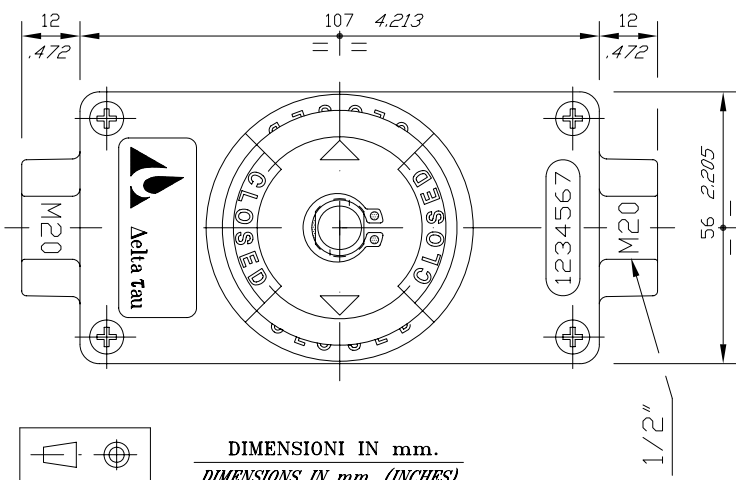

BOX-MICRO

CON 2 FINE CORSA

ELETTROMECCANICI

DATI TECNICI

BOX-MICRO

WITH 2 MECHANICAL

MICROSWITCHES

TECHNICAL DATA

Max-Air
TECHNOLOGY