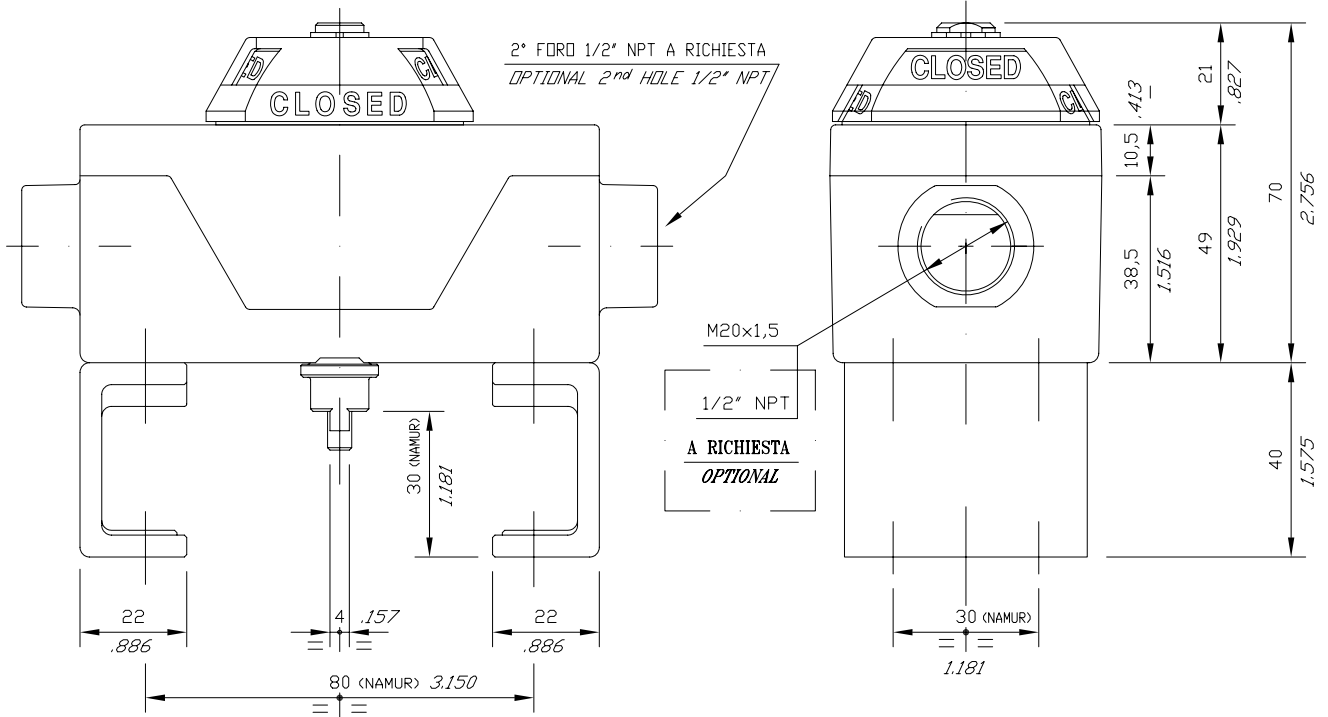

BOX-MICRO

CON 2 FINE CORSA

ELETTROMECCANICI

DATI TECNICI

BOX-MICRO

WITH 2 MECHANICAL

MICROSWITCHES

TECHNICAL DATA

Max-Air
TECHNOLOGY